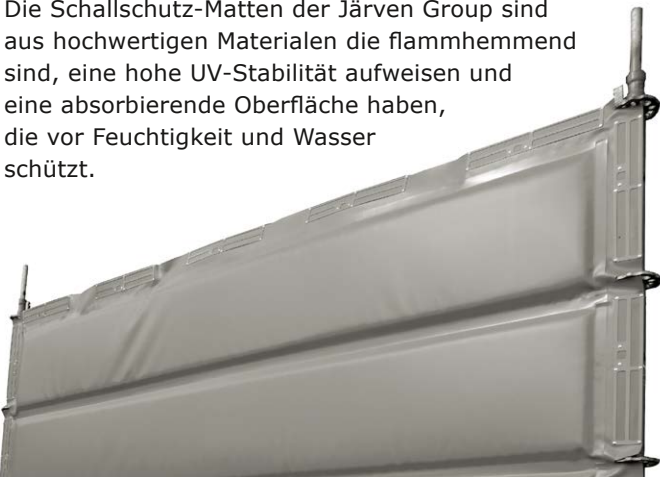

LÄRMSCHUTZMATTEN WITTWER

Entwickelt um einfach Lärm zu reduzieren. Schnell montierter Schallschutz für temporäre oder permanente Anwendungen für draussen oder drinnen. Die Lärmschutzmatten Wittwer sind so konzipiert, dass sie eine äusserst effektive Lösung zur Lärmreduzierung für jede Anwendung bieten. Ideal geeignet, um Baustellen- und Maschinenlärm zu isolieren. Sie haben eine mit einem speziellen Verfahren gepresste Polyester-Spezialgewebe-Füllung und eine perforierte Rückwand für beste Absorbierung der Schallwellen. Die Vorderwand besteht aus hochwertigem PVC 910 g/m². Standardfarbe ist grün, kann aber nach Kundenwunsch bedruckt oder in einer anderen Farbe geliefert werden. Die Matten haben Ösen zum Befestigen und eine Dicke von 3 cm. Die Wittwer Lärmschutzmatten können an Gerüsten aufgehängt werden. Wir bieten Ihnen fertige Lösungen für mobile Lärmschutzwände in verschiedenen Höhen, Längen und Formen an. Und das von der Planung bis zum Auf- und Abbau.

Messungen von Grolmund + Partner AG, haben folgende Resultate ergeben:

Das Beispiel zeigt, dass die geringere Schalldämmung von mobilen Lärmschutzmatten im Vergleich zu fixen Lärmschutzwandbauten (=LSW) (minimale Anforderung) faktisch keinen Einfluss auf die Lärmbelastung am Immissionsort hat.

Emissionen:
70 dBA

Immissionen:
Mit LSW: 60.1 dBA
Mit mobiler LSW: 60.5 dBA

Wirkung LSW:
Direktschall: -10dBA
Schalldämmung:
LSW: R_{I,w} + C = -25 dBA
Mobile LSW: R_{I,w} + C = -19 dBA

LÄRMSCHUTZMATTEN WITTWER - NACH KUNDENWUNSCH

Lärmschutzmatten mit Klammern

- einfaches anbringen an Stangen (Gerüsten)
- einseitig perforiert für optimale Absorption
- Lärm-, Sicht-, Staub-, Wetter- und Fallschutz in Einem
- besteht Windkanaltest bis zu 137 km/h