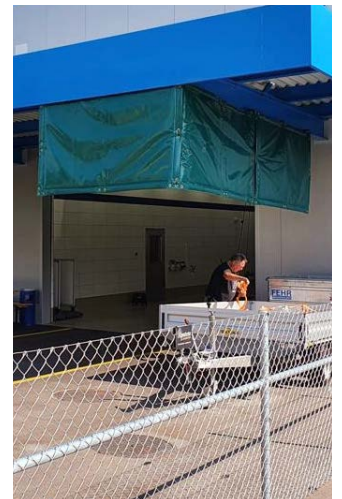

DIE VORTEILE

- Lärmreduktion bis zu 32 dB, R_w = 25 dB
- Für Temporär- oder Festinstallationen
- In Europa produziert und kontrolliert
- Leicht und handlich, 2kg/m², 3cm dick
- Schnell und einfach installiert
- Wasserabweisend & schwer entflammbar
- Individuell bedruckbar
- Kaufen oder mieten

Artikel	Masse	Gewicht
501220	1.20 x 2.00 m	4.8 kg
502520	2.50 x 2.00 m	10 kg
503620	3.60 x 2.00 m	14.4 kg

Die Masse können individuell als Höhe oder Breite eingesetzt werden. Andere Grössen auf Anfrage.