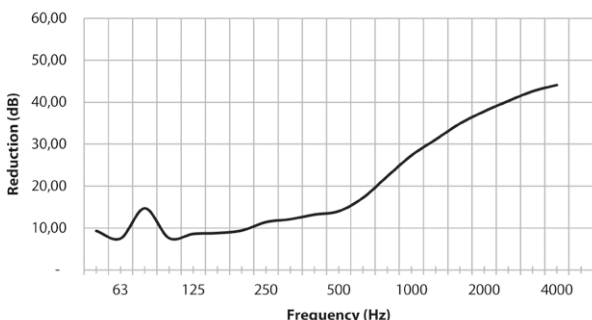

Fig. 2, Noise reduction results from SP